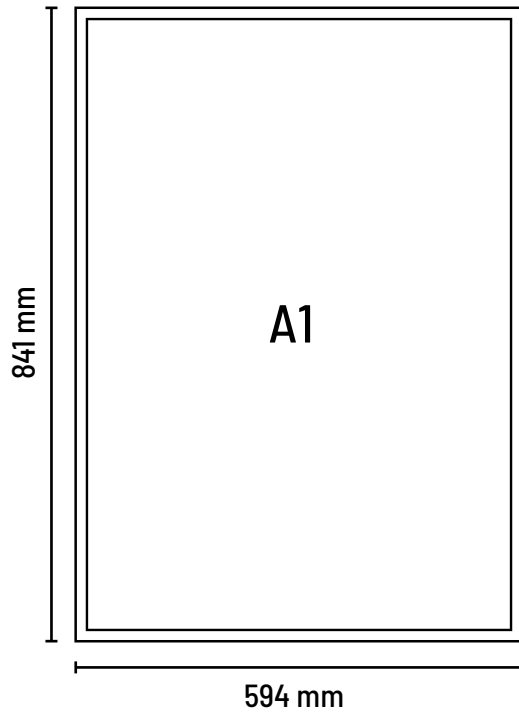

Windtalker Excel (A1)

Grafikspezifikationen

Dateivorgaben:

Dateiformat: PDF/X-4

Mindestauflösung: 120 - 150 dpi (1:1)

Farbmodus: CMYK

Verzichten Sie auf:

- Schnittmarken

- Passmarken