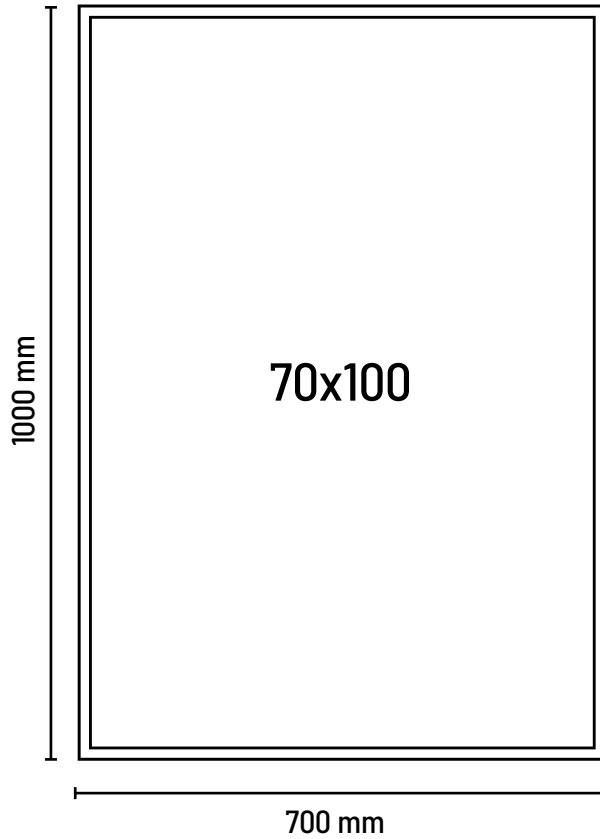

- Schnittmarken

- Passmarken

Windtalker Excel (50x70)

Grafikspezifikationen

Dateivorgaben:

Dateiformat: PDF/X-4

Mindestauflösung: 120 - 150 dpi (1:1)

Farbmodus: CMYK

Verzichten Sie auf:

- Schnittmarken

- Passmarken

Windtalker Excel (70x100)

Grafikspezifikationen

Dateivorgaben:

Dateiformat: PDF/X-4

Mindestauflösung: 120 - 150 dpi (1:1)