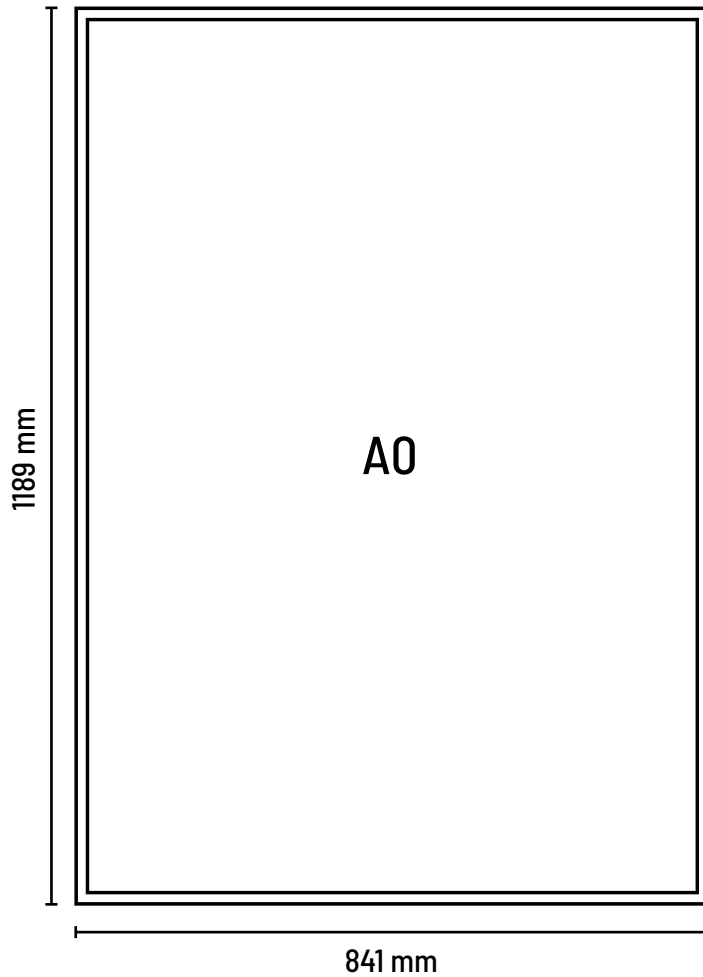

Windtalker Excel

Produktspezifikationen

- optimal für den Außeneinsatz
- einfacher Wechsel des Plakats
- lange Lebensdauer durch nicht-reflektierende UV-Folie
- Kunststoff-Basis für Wasser- oder Sandfüllung mit integrierten Rädern

Windtalker Excel (A0)

Grafikspezifikationen

Dateivorgaben:

Dateiformat: PDF/X-4

Mindestauflösung: 120 - 150 dpi (1:1)

Farbmodus: CMYK

Verzichten Sie auf:

- Schnittmarken

- Schnittmarken

- Passmarken

Windtalker Excel (50x70)

Grafikspezifikationen

Dateivorgaben:

Dateiformat: PDF/X-4

Mindestauflösung: 120 - 150 dpi (1:1)

Farbmodus: CMYK