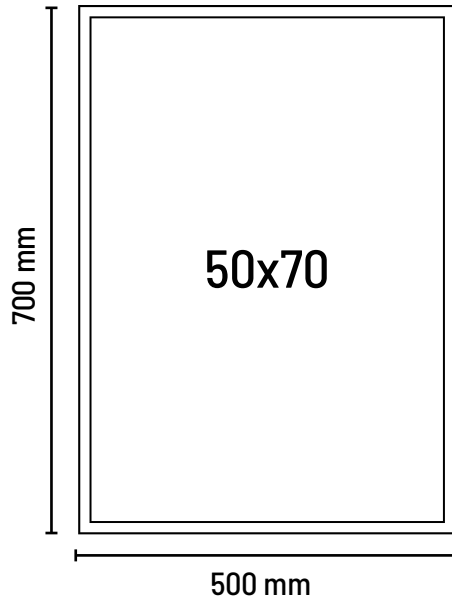

- Passmarken

Windtalker Excel (A1)

Grafikspezifikationen

Dateivorgaben:

Dateiformat: PDF/X-4

Mindestauflösung: 120 - 150 dpi (1:1)

Farbmodus: CMYK

Verzichten Sie auf:

- Schnittmarken

- Passmarken

Windtalker Excel (50x70)

Grafikspezifikationen

Dateivorgaben:

Dateiformat: PDF/X-4

Mindestauflösung: 120 - 150 dpi (1:1)

Farbmodus: CMYK

Verzichten Sie auf:

- Schnittmarken

- Passmarken

Windtalker Excel (70x100)

Grafikspezifikationen

Dateivorgaben:

Dateiformat: PDF/X-4

Mindestauflösung: 120 - 150 dpi (1:1)