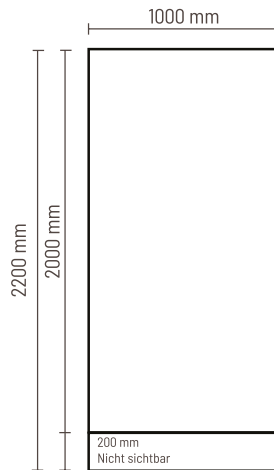

## Produktspezifikationen

- Kassette mit verchromten Seitenkappen
- modernes und robustes Oberprofil
- Aluminiumstange mit vorgegebener Höhe
- Stellfüße an der Unterseite
- verstärkte Tasche mit Innenfutter und Reißverschluss
- Zusatzfach zum Verstauen der Stange
- minimaler Grafikabstand

## Grafikspezifikationen

85x200cm (RBD085)

100x200cm (RBD100)

120x200cm (RBD120)

---