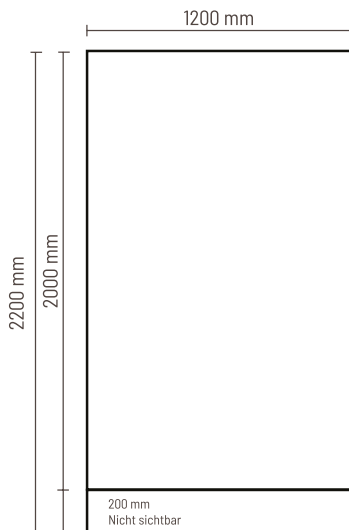

## Produktspezifikationen

- Kassette mit verchromten Seitenkappen
- modernes und robustes Oberprofil
- Aluminiumstange mit vorgegebener Höhe
- Stellfüße an der Unterseite
- verstärkte Tasche mit Innenfutter und Reißverschluss
- Zusatzfach zum Verstauen der Stange
- minimaler Grafikabstand

## Grafikspezifikationen

85x200cm (RBD085)

100x200cm (RBD100)

120x200cm (RBD120)

---

### Dateivorgaben:

Dateiformat: PDF/X-4

Mindestauflösung: 120 - 150 dpi (1:1)

Farbmodus: CMYK