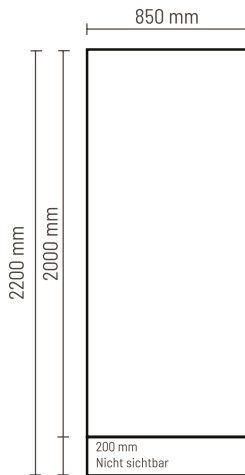

## Produktspezifikationen

- Kassette mit verchromten Seitenkappen
- modernes und robustes Oberprofil
- Aluminiumstange mit vorgegebener Höhe
- Stellfüße an der Unterseite
- verstärkte Tasche mit Innenfutter und Reißverschluss
- Zusatzfach zum Verstauen der Stange
- minimaler Grafikabstand

## Grafikspezifikationen

85x200cm (RBD085)

100x200cm (RBD100)

120x200cm (RBD120)

---