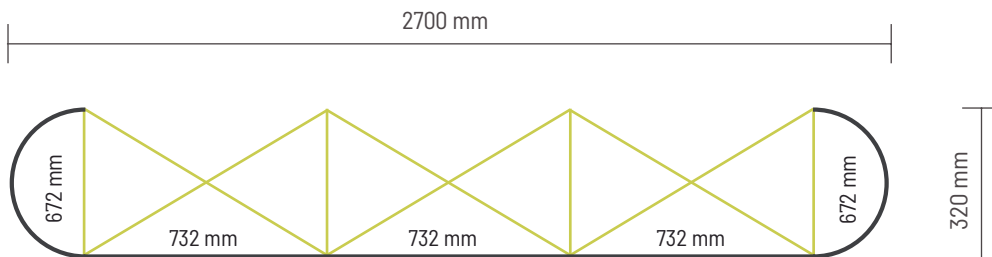

Optional:

- LED-Beleuchtung

Pop Up Magnetic Straight 2x3

Grafikspezifikationen

Anzahl der Druckbahnen:	4
Tatsächliche Größe der Druckbahn:	
Vorderseite, 2 Druckbahnen:	732 x 2236mm (B/H)
Linke Seite / Rechte Seite	
2 Druckbahnen:	672 x 2236mm (B/H)
Gesamtgröße:	2808 x 2236mm (B/H)

Dateivorgaben:

Dateiformat: PDF/X-4
 Mindestauflösung: 120 - 150 dpi (1:1)
 Farbmodus: CMYK

Verzichten Sie auf:

- Schnittmarken
- Passmarken

Pop Up Magnetic Straight 3x3

Grafikspezifikationen

Anzahl der Druckbahnen:	5
Tatsächliche Größe der Druckbahn:	
Vorderseite, 3 Druckbahnen:	732 x 2236mm (B/H)
Linke Seite / Rechte Seite, 2 Druckbahnen:	672 x 2236mm (B/H)
Gesamtgröße:	3540 x 2236mm (B/H)

Grafikspezifikationen

Anzahl der Druckbahnen:	6
Tatsächliche Größe der Druckbahn:	
Vorderseite, 4 Druckbahnen:	732 x 2236mm (B/H)
Linke Seite / Rechte Seite,	
2 Druckbahnen:	672 x 2236mm (B/H)
Gesamtgröße:	4272 x 2236mm (B/H)

Dateivorgaben:

Dateiformat: PDF/X-4
 Mindestauflösung: 120 - 150 dpi (1:1)
 Farbmodus: CMYK

Verzichten Sie auf:

- Schnittmarken
- Passmarken

Pop Up Magnetic Straight 5x3

Grafikspezifikationen

Anzahl der Druckbahnen:	7
Tatsächliche Größe der Druckbahn:	
Vorderseite, 5 Druckbahnen:	732 x 2236mm (B/H)
Linke Seite / Rechte Seite	
2 Druckbahnen:	672 x 2236mm (B/H)
Gesamtgröße:	5004 x 2236mm (B/H)