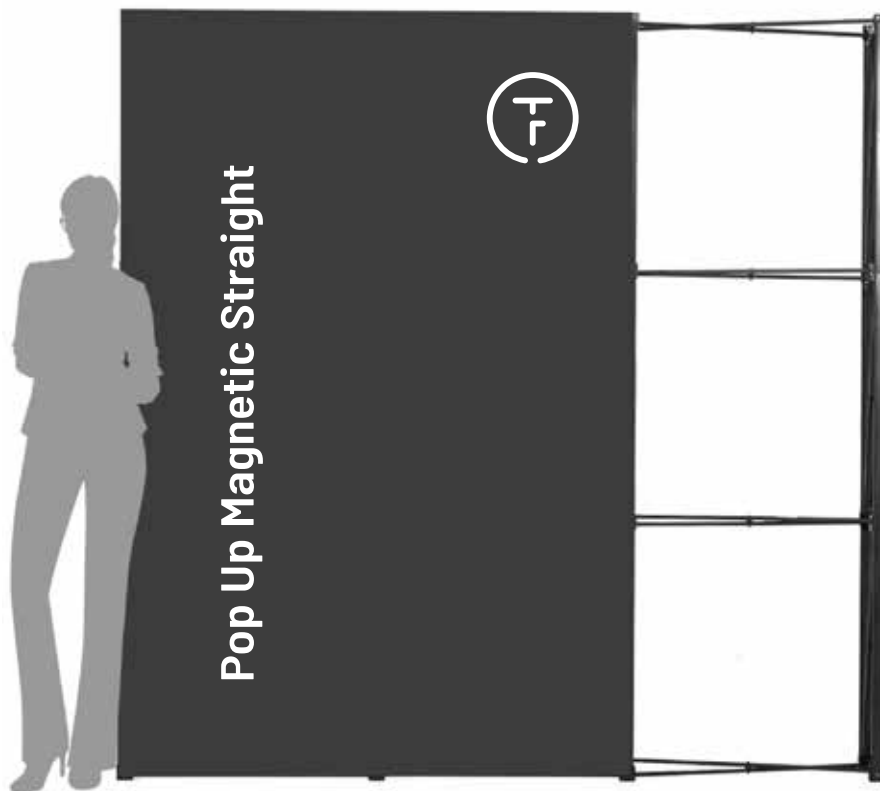

Pop Up Magnetic Straight

Produktspezifikationen

- stabile und einfache Befestigung des Drucks mit 12 mm Magneten
- mattschwarzer pulverbeschichteter Aluminiumrahmen mit Schraubverbindungen
- selbstschließend mit 18 mm Magneten

Optional:

- LED-Beleuchtung

Pop Up Magnetic Straight 2x3

Grafikspezifikationen

Anzahl der Druckbahnen:	4
Tatsächliche Größe der Druckbahn:	
Vorderseite, 2 Druckbahnen:	732 x 2236mm (B/H)
Linke Seite / Rechte Seite	
2 Druckbahnen:	672 x 2236mm (B/H)
Gesamtgröße:	2808 x 2236mm (B/H)

Dateivorgaben:

Dateiformat: PDF/X-4
 Mindestauflösung: 120 - 150 dpi (1:1)
 Farbmodus: CMYK

Verzichten Sie auf:

- Schnittmarken
- Passmarken

Pop Up Magnetic Straight 3x3

Grafikspezifikationen

Anzahl der Druckbahnen:	5
Tatsächliche Größe der Druckbahn:	
Vorderseite, 3 Druckbahnen:	732 x 2236mm (B/H)
Linke Seite / Rechte Seite, 2 Druckbahnen:	672 x 2236mm (B/H)
Gesamtgröße:	3540 x 2236mm (B/H)

Grafikspezifikationen

Anzahl der Druckbahnen:	6
Tatsächliche Größe der Druckbahn:	
Vorderseite, 4 Druckbahnen:	732 x 2236mm (B/H)
Linke Seite / Rechte Seite,	
2 Druckbahnen:	672 x 2236mm (B/H)
Gesamtgröße:	4272 x 2236mm (B/H)