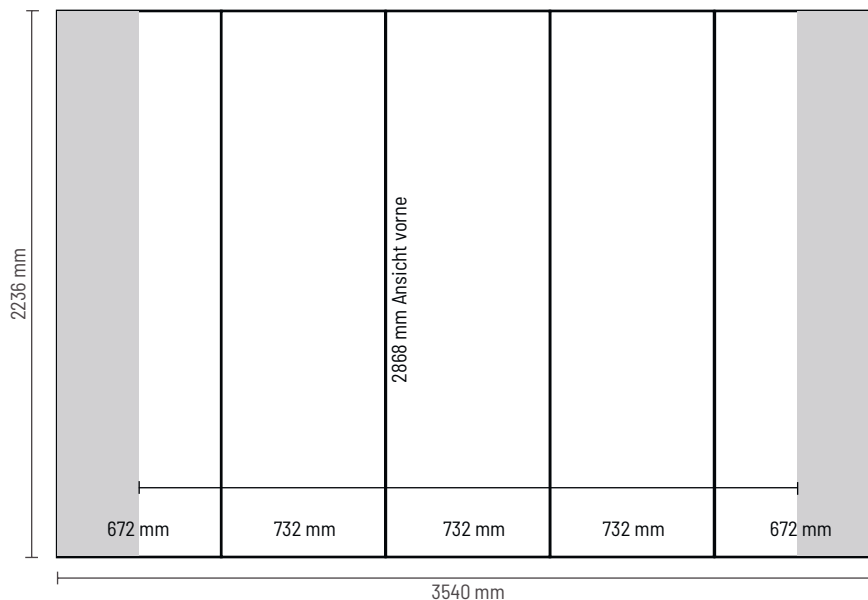

Optional:

- LED-Beleuchtung

Pop Up Magnetic Straight 2x3

Grafikspezifikationen

Anzahl der Druckbahnen:	4
Tatsächliche Größe der Druckbahn:	
Vorderseite, 2 Druckbahnen:	732 x 2236mm (B/H)
Linke Seite / Rechte Seite	
2 Druckbahnen:	672 x 2236mm (B/H)
Gesamtgröße:	2808 x 2236mm (B/H)

Dateivorgaben:

Dateiformat: PDF/X-4
 Mindestauflösung: 120 - 150 dpi (1:1)
 Farbmodus: CMYK

Verzichten Sie auf:

- Schnittmarken
- Passmarken

Pop Up Magnetic Straight 3x3

Grafikspezifikationen

Anzahl der Druckbahnen:	5
Tatsächliche Größe der Druckbahn:	
Vorderseite, 3 Druckbahnen:	732 x 2236mm (B/H)
Linke Seite / Rechte Seite, 2 Druckbahnen:	672 x 2236mm (B/H)
Gesamtgröße:	3540 x 2236mm (B/H)

Grafikspezifikationen

Anzahl der Druckbahnen:	6
Tatsächliche Größe der Druckbahn:	
Vorderseite, 4 Druckbahnen:	732 x 2236mm (B/H)
Linke Seite / Rechte Seite,	
2 Druckbahnen:	672 x 2236mm (B/H)
Gesamtgröße:	4272 x 2236mm (B/H)

Dateivorgaben:

Dateiformat: PDF/X-4
 Mindestauflösung: 120 - 150 dpi (1:1)
 Farbmodus: CMYK

Verzichten Sie auf:

- Schnittmarken
- Passmarken

Pop Up Magnetic Straight 5x3

Grafikspezifikationen

Anzahl der Druckbahnen:	7
Tatsächliche Größe der Druckbahn:	
Vorderseite, 5 Druckbahnen:	732 x 2236mm (B/H)
Linke Seite / Rechte Seite	
2 Druckbahnen:	672 x 2236mm (B/H)
Gesamtgröße:	5004 x 2236mm (B/H)