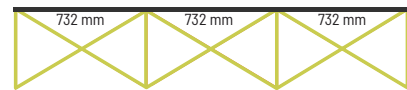

Optional:

- LED-Beleuchtung

Pop Up Magnetic Straight 2x3

Grafikspezifikationen

Anzahl der Druckbahnen:	4
Tatsächliche Größe der Druckbahn:	
Vorderseite, 2 Druckbahnen:	732 x 2236mm (B/H)
Linke Seite / Rechte Seite	
2 Druckbahnen:	672 x 2236mm (B/H)
Gesamtgröße:	2808 x 2236mm (B/H)

Dateivorgaben:

Dateiformat: PDF/X-4
 Mindestauflösung: 120 - 150 dpi (1:1)
 Farbmodus: CMYK

Verzichten Sie auf:

- Schnittmarken
- Passmarken

Pop Up Magnetic Straight 5x3

Grafikspezifikationen

Anzahl der Druckbahnen:	7
Tatsächliche Größe der Druckbahn:	
Vorderseite, 5 Druckbahnen:	732 x 2236mm (B/H)
Linke Seite / Rechte Seite	
2 Druckbahnen:	672 x 2236mm (B/H)
Gesamtgröße:	5004 x 2236mm (B/H)

Dateivorgaben:

Dateiformat: PDF/X-4
 Mindestauflösung: 120 - 150 dpi (1:1)
 Farbmodus: CMYK

Verzichten Sie auf:

- Schnittmarken
- Passmarken

Pop Up Magnetic Straight 5x3 Rückseite

Grafikspezifikationen

2x3 Gerade (PUM23SE)

Anzahl der extra Druckbahnen: 2
 Tatsächliche Größe der Druckbahn: 732 x 2236mm (B/H)
 Tatsächliche Gesamtgröße: 1464 x 2236mm (B/H)

3x3 Gerade (PUM33SE)

Anzahl der extra Druckbahnen: 3
 Tatsächliche Größe der Druckbahn: 732 x 2236mm (B/H)
 Tatsächliche Gesamtgröße: 2196 x 2236mm (B/H)