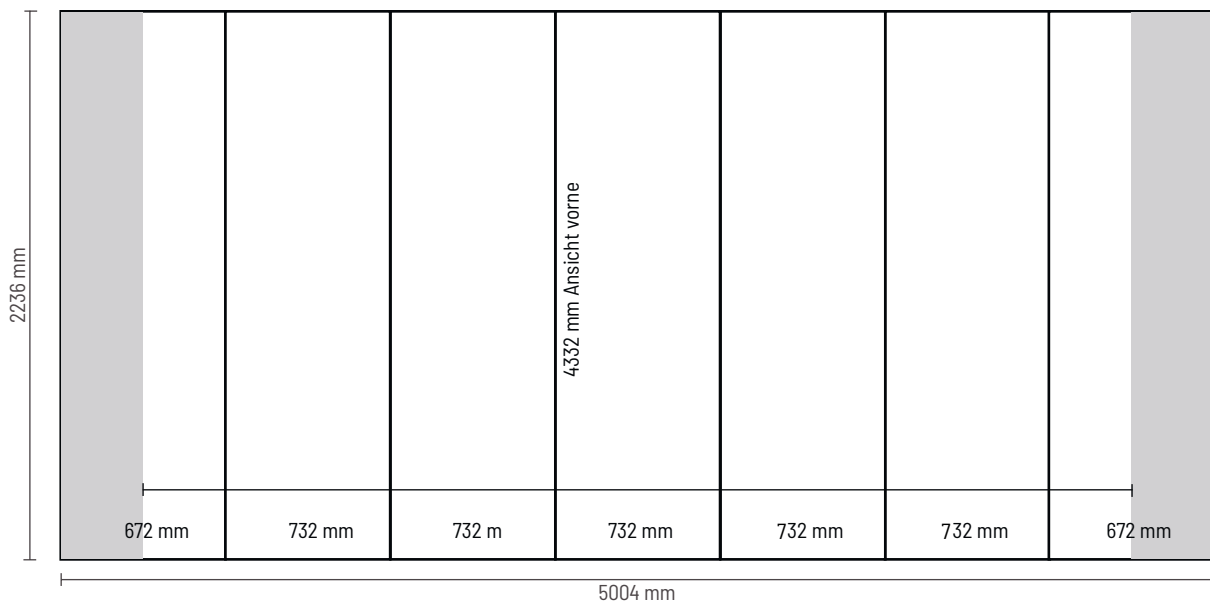

Optional:

- LED-Beleuchtung

Pop Up Magnetic Straight 2x3

Grafikspezifikationen

Anzahl der Druckbahnen:	4
Tatsächliche Größe der Druckbahn:	
Vorderseite, 2 Druckbahnen:	732 x 2236mm (B/H)
Linke Seite / Rechte Seite	
2 Druckbahnen:	672 x 2236mm (B/H)
Gesamtgröße:	2808 x 2236mm (B/H)

Grafikspezifikationen

Anzahl der Druckbahnen:	6
Tatsächliche Größe der Druckbahn:	
Vorderseite, 4 Druckbahnen:	732 x 2236mm (B/H)
Linke Seite / Rechte Seite,	
2 Druckbahnen:	672 x 2236mm (B/H)
Gesamtgröße:	4272 x 2236mm (B/H)

Dateivorgaben:

Dateiformat: PDF/X-4
 Mindestauflösung: 120 - 150 dpi (1:1)
 Farbmodus: CMYK

Verzichten Sie auf:

- Schnittmarken
- Passmarken

Pop Up Magnetic Straight 5x3

Grafikspezifikationen

Anzahl der Druckbahnen:	7
Tatsächliche Größe der Druckbahn:	
Vorderseite, 5 Druckbahnen:	732 x 2236mm (B/H)
Linke Seite / Rechte Seite	
2 Druckbahnen:	672 x 2236mm (B/H)
Gesamtgröße:	5004 x 2236mm (B/H)

4x3 Gerade (PUM43SE)

Anzahl der extra Druckbahnen: 4
 Tatsächliche Größe der Druckbahn: 732 x 2236mm (B/H)
 Tatsächliche Gesamtgröße: 2928 x 2236mm (B/H)

5x3 Gerade (PUM53SE)

Anzahl der extra Druckbahnen: 5
 Tatsächliche Größe der Druckbahn: 732 x 2236mm (B/H)
 Tatsächliche Gesamtgröße: 3660 x 2236mm (B/H)