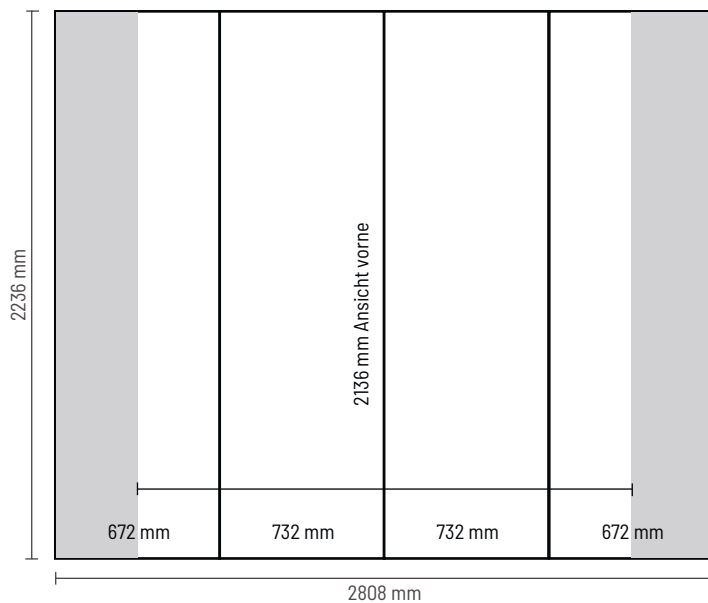

Optional:

- LED-Beleuchtung

Pop Up Magnetic Straight 2x3

Grafikspezifikationen

Anzahl der Druckbahnen:	4
Tatsächliche Größe der Druckbahn:	
Vorderseite, 2 Druckbahnen:	732 x 2236mm (B/H)
Linke Seite / Rechte Seite	
2 Druckbahnen:	672 x 2236mm (B/H)
Gesamtgröße:	2808 x 2236mm (B/H)

Dateivorgaben:

Dateiformat: PDF/X-4
 Mindestauflösung: 120 - 150 dpi (1:1)
 Farbmodus: CMYK

Verzichten Sie auf:

- Schnittmarken
- Passmarken

Pop Up Magnetic Straight 3x3

Grafikspezifikationen

Anzahl der Druckbahnen:	5
Tatsächliche Größe der Druckbahn:	
Vorderseite, 3 Druckbahnen:	732 x 2236mm (B/H)
Linke Seite / Rechte Seite, 2 Druckbahnen:	672 x 2236mm (B/H)
Gesamtgröße:	3540 x 2236mm (B/H)

Grafikspezifikationen

Anzahl der Druckbahnen:	6
Tatsächliche Größe der Druckbahn:	
Vorderseite, 4 Druckbahnen:	732 x 2236mm (B/H)
Linke Seite / Rechte Seite,	
2 Druckbahnen:	672 x 2236mm (B/H)
Gesamtgröße:	4272 x 2236mm (B/H)

Dateivorgaben:

Dateiformat: PDF/X-4
 Mindestauflösung: 120 - 150 dpi (1:1)
 Farbmodus: CMYK

Verzichten Sie auf:

- Schnittmarken
- Passmarken

Pop Up Magnetic Straight 5x3

Grafikspezifikationen

Anzahl der Druckbahnen:	7
Tatsächliche Größe der Druckbahn:	
Vorderseite, 5 Druckbahnen:	732 x 2236mm (B/H)
Linke Seite / Rechte Seite	
2 Druckbahnen:	672 x 2236mm (B/H)
Gesamtgröße:	5004 x 2236mm (B/H)