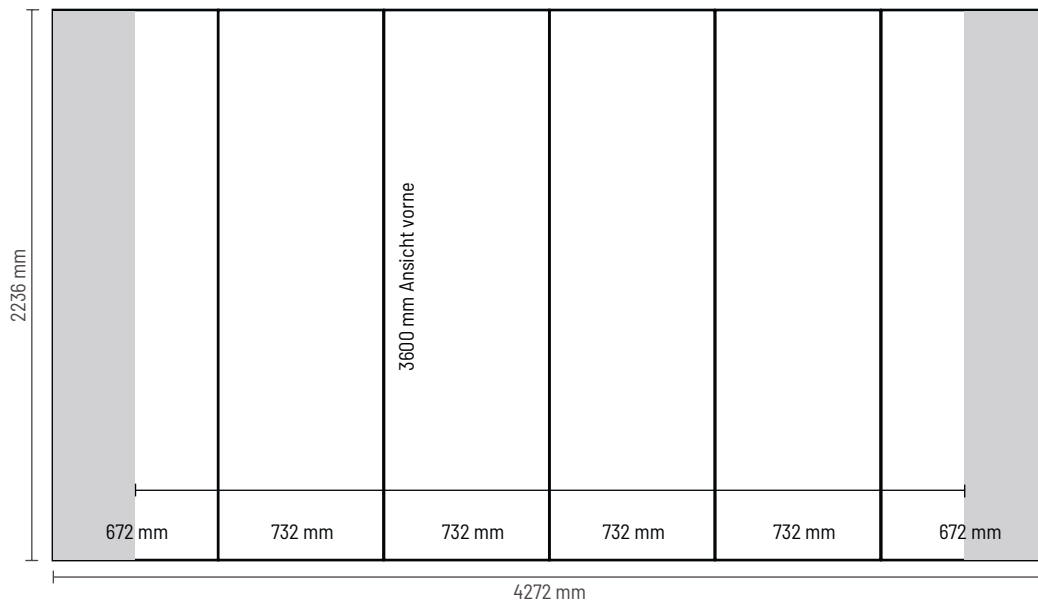

Optional:

- LED-Beleuchtung

Pop Up Magnetic Straight 2x3

Grafikspezifikationen

Anzahl der Druckbahnen:	4
Tatsächliche Größe der Druckbahn:	
Vorderseite, 2 Druckbahnen:	732 x 2236mm (B/H)
Linke Seite / Rechte Seite	
2 Druckbahnen:	672 x 2236mm (B/H)
Gesamtgröße:	2808 x 2236mm (B/H)

Grafikspezifikationen

Anzahl der Druckbahnen:	6
Tatsächliche Größe der Druckbahn:	
Vorderseite, 4 Druckbahnen:	732 x 2236mm (B/H)
Linke Seite / Rechte Seite,	
2 Druckbahnen:	672 x 2236mm (B/H)
Gesamtgröße:	4272 x 2236mm (B/H)

Dateivorgaben:

Dateiformat: PDF/X-4
 Mindestauflösung: 120 - 150 dpi (1:1)
 Farbmodus: CMYK

Verzichten Sie auf:

- Schnittmarken
- Passmarken

Pop Up Magnetic Straight 5x3

Grafikspezifikationen

Anzahl der Druckbahnen:	7
Tatsächliche Größe der Druckbahn:	
Vorderseite, 5 Druckbahnen:	732 x 2236mm (B/H)
Linke Seite / Rechte Seite	
2 Druckbahnen:	672 x 2236mm (B/H)
Gesamtgröße:	5004 x 2236mm (B/H)

4x3 Gerade (PUM43SE)

Anzahl der extra Druckbahnen: 4
 Tatsächliche Größe der Druckbahn: 732 x 2236mm (B/H)
 Tatsächliche Gesamtgröße: 2928 x 2236mm (B/H)

5x3 Gerade (PUM53SE)

Anzahl der extra Druckbahnen: 5
 Tatsächliche Größe der Druckbahn: 732 x 2236mm (B/H)
 Tatsächliche Gesamtgröße: 3660 x 2236mm (B/H)