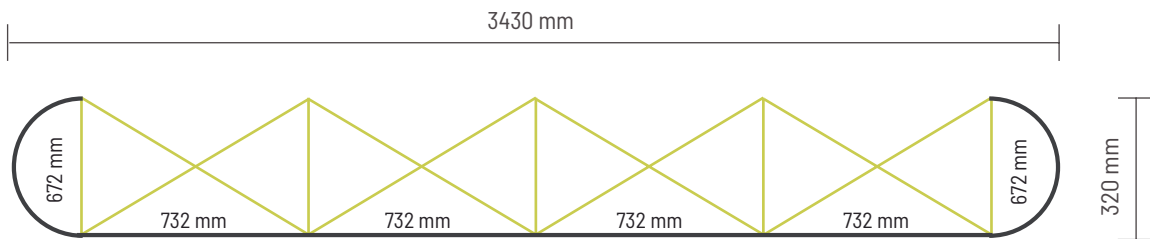

Optional:

- LED-Beleuchtung

Pop Up Magnetic Straight 2x3

Grafikspezifikationen

Anzahl der Druckbahnen:	4
Tatsächliche Größe der Druckbahn:	
Vorderseite, 2 Druckbahnen:	732 x 2236mm (B/H)
Linke Seite / Rechte Seite	
2 Druckbahnen:	672 x 2236mm (B/H)
Gesamtgröße:	2808 x 2236mm (B/H)

Dateivorgaben:

Dateiformat: PDF/X-4
 Mindestauflösung: 120 - 150 dpi (1:1)
 Farbmodus: CMYK

Verzichten Sie auf:

- Schnittmarken
- Passmarken

Pop Up Magnetic Straight 3x3

Grafikspezifikationen

Anzahl der Druckbahnen:	5
Tatsächliche Größe der Druckbahn:	
Vorderseite, 3 Druckbahnen:	732 x 2236mm (B/H)
Linke Seite / Rechte Seite, 2 Druckbahnen:	672 x 2236mm (B/H)
Gesamtgröße:	3540 x 2236mm (B/H)

Grafikspezifikationen

Anzahl der Druckbahnen:	6
Tatsächliche Größe der Druckbahn:	
Vorderseite, 4 Druckbahnen:	732 x 2236mm (B/H)
Linke Seite / Rechte Seite,	
2 Druckbahnen:	672 x 2236mm (B/H)
Gesamtgröße:	4272 x 2236mm (B/H)

Dateivorgaben:

Dateiformat: PDF/X-4
 Mindestauflösung: 120 - 150 dpi (1:1)
 Farbmodus: CMYK

Verzichten Sie auf:

- Schnittmarken
- Passmarken

Pop Up Magnetic Straight 5x3

Grafikspezifikationen

Anzahl der Druckbahnen:	7
Tatsächliche Größe der Druckbahn:	
Vorderseite, 5 Druckbahnen:	732 x 2236mm (B/H)
Linke Seite / Rechte Seite	
2 Druckbahnen:	672 x 2236mm (B/H)
Gesamtgröße:	5004 x 2236mm (B/H)