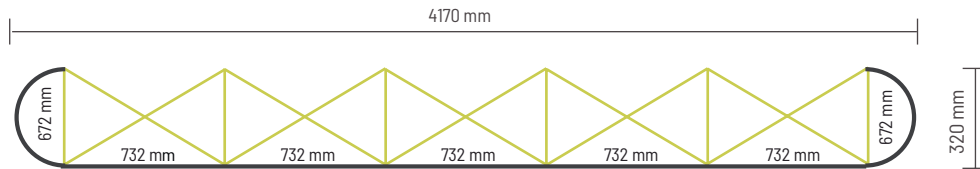

Optional:

- LED-Beleuchtung

Pop Up Magnetic Straight 2x3

Grafikspezifikationen

Anzahl der Druckbahnen:	4
Tatsächliche Größe der Druckbahn:	
Vorderseite, 2 Druckbahnen:	732 x 2236mm (B/H)
Linke Seite / Rechte Seite	
2 Druckbahnen:	672 x 2236mm (B/H)
Gesamtgröße:	2808 x 2236mm (B/H)

Grafikspezifikationen

Anzahl der Druckbahnen:	6
Tatsächliche Größe der Druckbahn:	
Vorderseite, 4 Druckbahnen:	732 x 2236mm (B/H)
Linke Seite / Rechte Seite,	
2 Druckbahnen:	672 x 2236mm (B/H)
Gesamtgröße:	4272 x 2236mm (B/H)

Dateivorgaben:

Dateiformat: PDF/X-4
 Mindestauflösung: 120 - 150 dpi (1:1)
 Farbmodus: CMYK

Verzichten Sie auf:

- Schnittmarken
- Passmarken

Pop Up Magnetic Straight 5x3

Grafikspezifikationen

Anzahl der Druckbahnen:	7
Tatsächliche Größe der Druckbahn:	
Vorderseite, 5 Druckbahnen:	732 x 2236mm (B/H)
Linke Seite / Rechte Seite	
2 Druckbahnen:	672 x 2236mm (B/H)
Gesamtgröße:	5004 x 2236mm (B/H)

Anzahl der extra Druckbahnen: 2
 Tatsächliche Größe der Druckbahn: 732 x 2236mm (B/H)
 Tatsächliche Gesamtgröße: 1464 x 2236mm (B/H)

3x3 Gerade (PUM33SE)

Anzahl der extra Druckbahnen: 3
 Tatsächliche Größe der Druckbahn: 732 x 2236mm (B/H)
 Tatsächliche Gesamtgröße: 2196 x 2236mm (B/H)