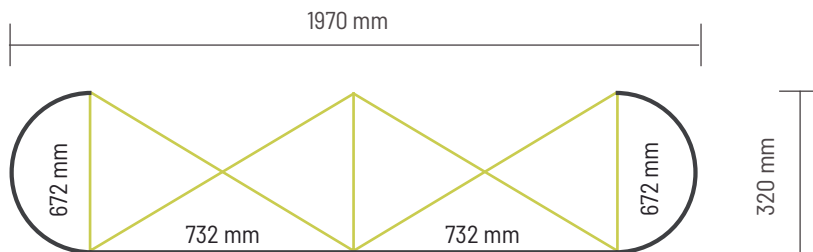

Optional:

- LED-Beleuchtung

Pop Up Magnetic Straight 2x3

Grafikspezifikationen

Anzahl der Druckbahnen:	4
Tatsächliche Größe der Druckbahn:	
Vorderseite, 2 Druckbahnen:	732 x 2236mm (B/H)
Linke Seite / Rechte Seite	
2 Druckbahnen:	672 x 2236mm (B/H)
Gesamtgröße:	2808 x 2236mm (B/H)

Dateivorgaben:

Dateiformat: PDF/X-4
 Mindestauflösung: 120 - 150 dpi (1:1)
 Farbmodus: CMYK

Verzichten Sie auf:

- Schnittmarken
- Passmarken

Pop Up Magnetic Straight 3x3

Grafikspezifikationen

Anzahl der Druckbahnen:	5
Tatsächliche Größe der Druckbahn:	
Vorderseite, 3 Druckbahnen:	732 x 2236mm (B/H)
Linke Seite / Rechte Seite, 2 Druckbahnen:	672 x 2236mm (B/H)
Gesamtgröße:	3540 x 2236mm (B/H)

Grafikspezifikationen

Anzahl der Druckbahnen:	6
Tatsächliche Größe der Druckbahn:	
Vorderseite, 4 Druckbahnen:	732 x 2236mm (B/H)
Linke Seite / Rechte Seite,	
2 Druckbahnen:	672 x 2236mm (B/H)
Gesamtgröße:	4272 x 2236mm (B/H)

Anzahl der extra Druckbahnen: 2
 Tatsächliche Größe der Druckbahn: 732 x 2236mm (B/H)
 Tatsächliche Gesamtgröße: 1464 x 2236mm (B/H)

3x3 Gerade (PUM33SE)

Anzahl der extra Druckbahnen: 3
 Tatsächliche Größe der Druckbahn: 732 x 2236mm (B/H)
 Tatsächliche Gesamtgröße: 2196 x 2236mm (B/H)