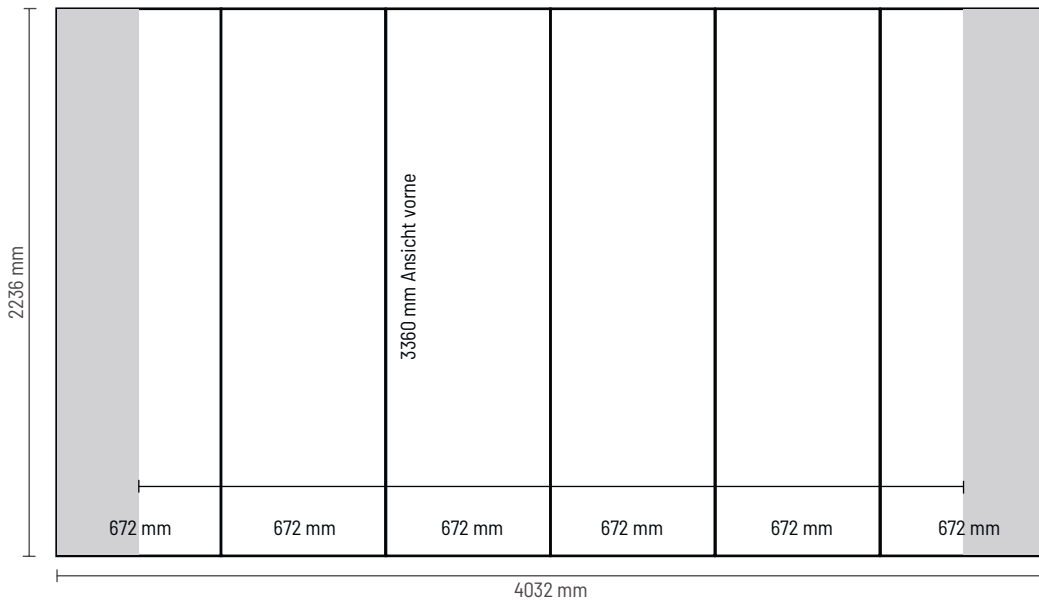

Verzichten Sie auf:

- Schnittmarken
- Passmarken

Pop Up Magnetic Curved 3x3

Grafikspezifikationen

Anzahl der Druckbahnen:	5
Tatsächliche Größe der Druckbahn:	672 x 2236mm (B/H)
Gesamtgröße:	3360 x 2236mm (B/H)

Dateivorgaben:

Dateiformat: PDF/X-4
 Mindestauflösung: 120 - 150 dpi (1:1)
 Farbmodus: CMYK

Verzichten Sie auf:

- Schnittmarken
- Passmarken

Pop Up Magnetic Curved 4x3

Grafikspezifikationen

Anzahl der Druckbahnen: 6
 Tatsächliche Größe der Druckbahn: 672 x 2236mm (B/H)
 Gesamtgröße: 4032 x 2236mm (B/H)

Dateivorgaben:

Dateiformat: PDF/X-4
 Mindestauflösung: 120 - 150 dpi (1:1)
 Farbmodus: CMYK

Verzichten Sie auf:

- Schnittmarken
- Passmarken

Pop Up Magnetic Curved 5x3

Grafikspezifikationen

Anzahl der Druckbahnen: 7
 Tatsächliche Größe der Druckbahn: 672 x 2236mm (B/H)
 Gesamtgröße: 4704 x 2236mm (B/H)

Anzahl der extra Druckbahnen: 2
 Tatsächliche Größe der Druckbahn: 814 x 2236mm (B/H)
 Tatsächliche Gesamtgröße: 1628 x 2236mm (B/H)

3x3 Gebogen (PUM33CE)

Anzahl der extra Druckbahnen: 3
 Tatsächliche Größe der Druckbahn: 814 x 2236mm (B/H)
 Tatsächliche Gesamtgröße: 2442 x 2236mm (B/H)