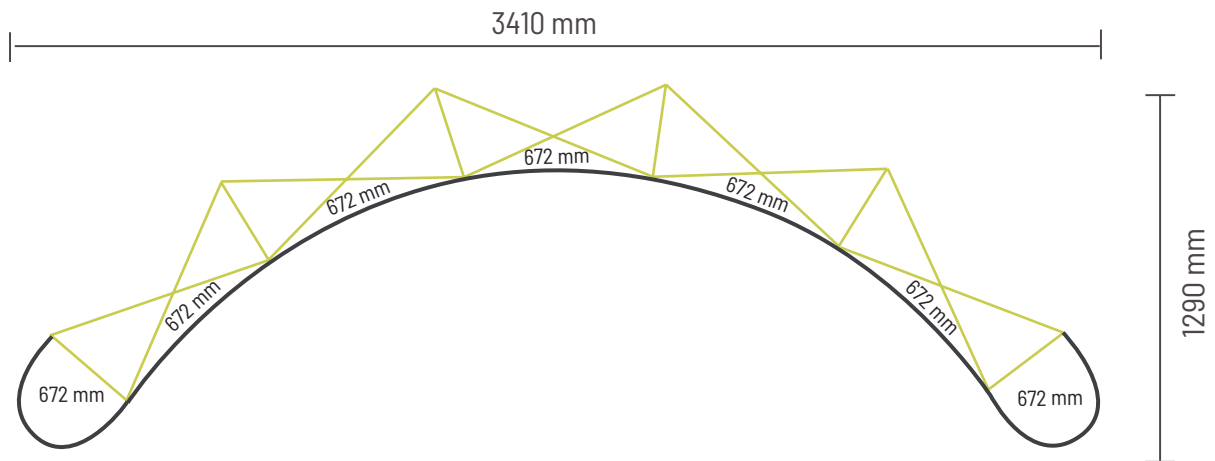

Dateivorgaben:

Dateiformat: PDF/X-4
 Mindestauflösung: 120 - 150 dpi (1:1)
 Farbmodus: CMYK

Verzichten Sie auf:

- Schnittmarken
- Passmarken

Pop Up Magnetic Curved 4x3

Grafikspezifikationen

Anzahl der Druckbahnen: 6
 Tatsächliche Größe der Druckbahn: 672 x 2236mm (B/H)
 Gesamtgröße: 4032 x 2236mm (B/H)

Dateivorgaben:

Dateiformat: PDF/X-4
 Mindestauflösung: 120 - 150 dpi (1:1)
 Farbmodus: CMYK

Verzichten Sie auf:

- Schnittmarken
- Passmarken

Pop Up Magnetic Curved 5x3

Grafikspezifikationen

Anzahl der Druckbahnen: 7
 Tatsächliche Größe der Druckbahn: 672 x 2236mm (B/H)
 Gesamtgröße: 4704 x 2236mm (B/H)

Anzahl der extra Druckbahnen: 2
 Tatsächliche Größe der Druckbahn: 814 x 2236mm (B/H)
 Tatsächliche Gesamtgröße: 1628 x 2236mm (B/H)

3x3 Gebogen (PUM33CE)

Anzahl der extra Druckbahnen: 3
 Tatsächliche Größe der Druckbahn: 814 x 2236mm (B/H)
 Tatsächliche Gesamtgröße: 2442 x 2236mm (B/H)

4x3 Gebogen (PUM43CE)

Anzahl der extra Druckbahnen: 4
 Tatsächliche Größe der Druckbahn: 814 x 2236mm (B/H)
 Tatsächliche Gesamtgröße: 3256 x 2236mm (B/H)

5x3 Gebogen (PUM53CE)

Anzahl der extra Druckbahnen: 5
 Tatsächliche Größe der Druckbahn: 814 x 2236mm (B/H)
 Tatsächliche Gesamtgröße: 4070 x 2236mm (B/H)