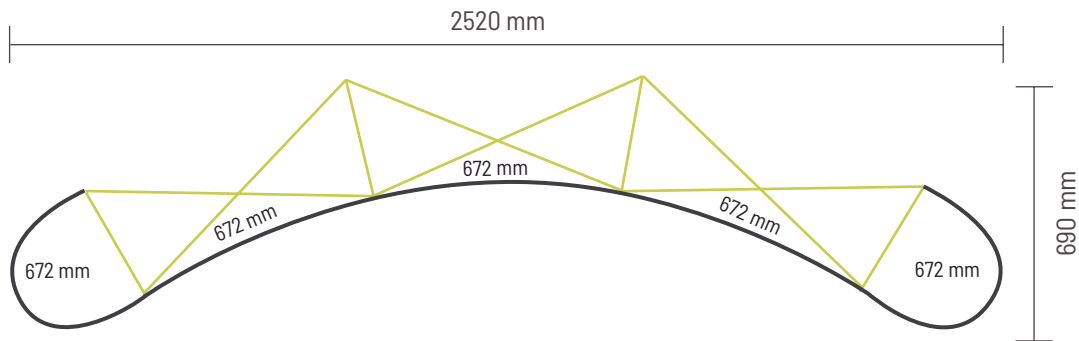

Optional:

- LED-Beleuchtung

Pop Up Magnetic Curved 2x3

Grafikspezifikationen

Anzahl der Druckbahnen:	4
Tatsächliche Größe der Druckbahn:	672 x 2236mm (B/H)
Gesamtgröße:	2688 x 2236mm (B/H)

Dateivorgaben:

Dateiformat: PDF/X-4
 Mindestauflösung: 120 - 150 dpi (1:1)
 Farbmodus: CMYK

Verzichten Sie auf:

- Schnittmarken
- Passmarken

Pop Up Magnetic Curved 3x3

Grafikspezifikationen

Anzahl der Druckbahnen:	5
Tatsächliche Größe der Druckbahn:	672 x 2236mm (B/H)
Gesamtgröße:	3360 x 2236mm (B/H)

Dateivorgaben:

Dateiformat: PDF/X-4
 Mindestauflösung: 120 - 150 dpi (1:1)
 Farbmodus: CMYK

Verzichten Sie auf:

- Schnittmarken
- Passmarken

Pop Up Magnetic Curved 4x3

Grafikspezifikationen

Anzahl der Druckbahnen: 6
 Tatsächliche Größe der Druckbahn: 672 x 2236mm (B/H)
 Gesamtgröße: 4032 x 2236mm (B/H)

Dateivorgaben:

Dateiformat: PDF/X-4
 Mindestauflösung: 120 - 150 dpi (1:1)
 Farbmodus: CMYK

Verzichten Sie auf:

- Schnittmarken
- Passmarken

Pop Up Magnetic Curved 5x3

Grafikspezifikationen

Anzahl der Druckbahnen: 7
 Tatsächliche Größe der Druckbahn: 672 x 2236mm (B/H)
 Gesamtgröße: 4704 x 2236mm (B/H)