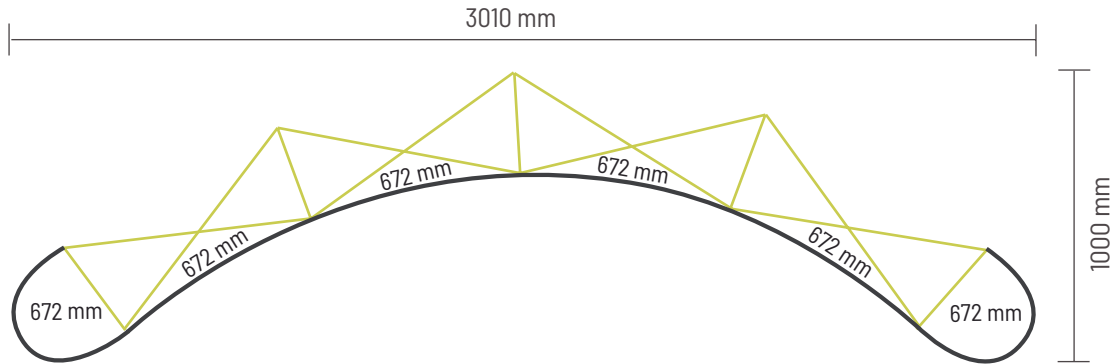

Optional:

- LED-Beleuchtung

Pop Up Magnetic Curved 2x3

Grafikspezifikationen

Anzahl der Druckbahnen:	4
Tatsächliche Größe der Druckbahn:	672 x 2236mm (B/H)
Gesamtgröße:	2688 x 2236mm (B/H)

Dateivorgaben:

Dateiformat: PDF/X-4
 Mindestauflösung: 120 - 150 dpi (1:1)
 Farbmodus: CMYK

Verzichten Sie auf:

- Schnittmarken
- Passmarken

Pop Up Magnetic Curved 3x3

Grafikspezifikationen

Anzahl der Druckbahnen:	5
Tatsächliche Größe der Druckbahn:	672 x 2236mm (B/H)
Gesamtgröße:	3360 x 2236mm (B/H)

Dateivorgaben:

Dateiformat: PDF/X-4
 Mindestauflösung: 120 - 150 dpi (1:1)
 Farbmodus: CMYK

Verzichten Sie auf:

- Schnittmarken
- Passmarken

Pop Up Magnetic Curved 4x3

Grafikspezifikationen

Anzahl der Druckbahnen: 6
 Tatsächliche Größe der Druckbahn: 672 x 2236mm (B/H)
 Gesamtgröße: 4032 x 2236mm (B/H)

Dateivorgaben:

Dateiformat: PDF/X-4
 Mindestauflösung: 120 - 150 dpi (1:1)
 Farbmodus: CMYK

Verzichten Sie auf:

- Schnittmarken
- Passmarken

Pop Up Magnetic Curved 5x3

Grafikspezifikationen

Anzahl der Druckbahnen: 7
 Tatsächliche Größe der Druckbahn: 672 x 2236mm (B/H)
 Gesamtgröße: 4704 x 2236mm (B/H)