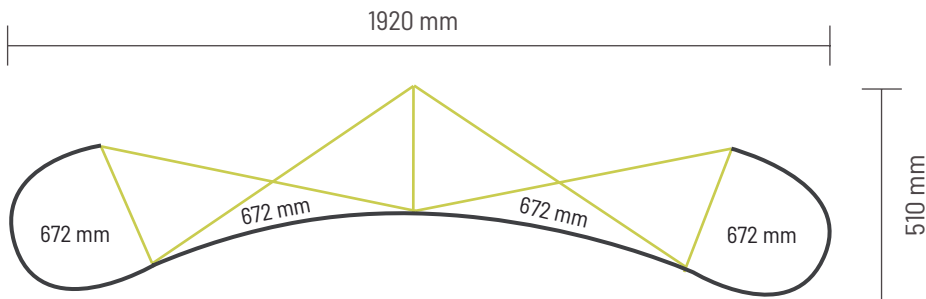

Pop Up Magnetic Curved

Produktspezifikationen

- stabile und einfache Befestigung des Drucks mit 12 mm Magneten
- mattschwarzer pulverbeschichteter Aluminiumrahmen mit Schraubverbindungen
- selbstschließend mit 18 mm Magneten

Optional:

- LED-Beleuchtung

Pop Up Magnetic Curved 2x3

Grafikspezifikationen

Anzahl der Druckbahnen:	4
Tatsächliche Größe der Druckbahn:	672 x 2236mm (B/H)
Gesamtgröße:	2688 x 2236mm (B/H)

Dateivorgaben:

Dateiformat: PDF/X-4
 Mindestauflösung: 120 - 150 dpi (1:1)
 Farbmodus: CMYK

Verzichten Sie auf:

- Schnittmarken
- Passmarken

Pop Up Magnetic Curved 3x3

Grafikspezifikationen

Anzahl der Druckbahnen:	5
Tatsächliche Größe der Druckbahn:	672 x 2236mm (B/H)
Gesamtgröße:	3360 x 2236mm (B/H)

Anzahl der extra Druckbahnen: 2
 Tatsächliche Größe der Druckbahn: 814 x 2236mm (B/H)
 Tatsächliche Gesamtgröße: 1628 x 2236mm (B/H)

3x3 Gebogen (PUM33CE)

Anzahl der extra Druckbahnen: 3
 Tatsächliche Größe der Druckbahn: 814 x 2236mm (B/H)
 Tatsächliche Gesamtgröße: 2442 x 2236mm (B/H)