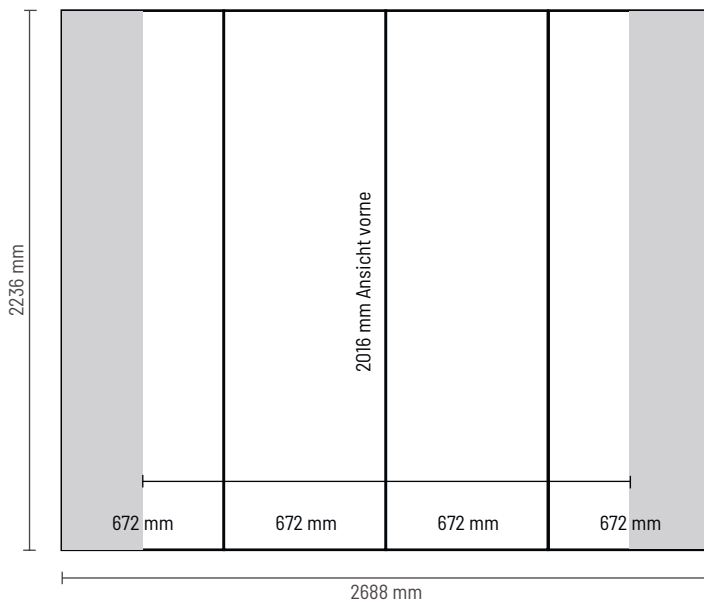

Optional:

- LED-Beleuchtung

Pop Up Magnetic Curved 2x3

Grafikspezifikationen

Anzahl der Druckbahnen:	4
Tatsächliche Größe der Druckbahn:	672 x 2236mm (B/H)
Gesamtgröße:	2688 x 2236mm (B/H)

Dateivorgaben:

Dateiformat: PDF/X-4
 Mindestauflösung: 120 - 150 dpi (1:1)
 Farbmodus: CMYK

Verzichten Sie auf:

- Schnittmarken
- Passmarken

Pop Up Magnetic Curved 3x3

Grafikspezifikationen

Anzahl der Druckbahnen:	5
Tatsächliche Größe der Druckbahn:	672 x 2236mm (B/H)
Gesamtgröße:	3360 x 2236mm (B/H)

Dateivorgaben:

Dateiformat: PDF/X-4
 Mindestauflösung: 120 - 150 dpi (1:1)
 Farbmodus: CMYK

Verzichten Sie auf:

- Schnittmarken
- Passmarken

Pop Up Magnetic Curved 4x3

Grafikspezifikationen

Anzahl der Druckbahnen: 6
 Tatsächliche Größe der Druckbahn: 672 x 2236mm (B/H)
 Gesamtgröße: 4032 x 2236mm (B/H)

Dateivorgaben:

Dateiformat: PDF/X-4
 Mindestauflösung: 120 - 150 dpi (1:1)
 Farbmodus: CMYK

Verzichten Sie auf:

- Schnittmarken
- Passmarken

Pop Up Magnetic Curved 5x3

Grafikspezifikationen

Anzahl der Druckbahnen: 7
 Tatsächliche Größe der Druckbahn: 672 x 2236mm (B/H)
 Gesamtgröße: 4704 x 2236mm (B/H)