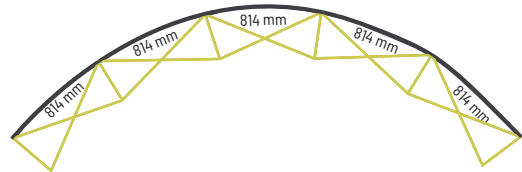

Verzichten Sie auf:

- Schnittmarken
- Passmarken

Pop Up Magnetic Curved 3x3

Grafikspezifikationen

Anzahl der Druckbahnen:	5
Tatsächliche Größe der Druckbahn:	672 x 2236mm (B/H)
Gesamtgröße:	3360 x 2236mm (B/H)

Dateivorgaben:

Dateiformat: PDF/X-4
 Mindestauflösung: 120 - 150 dpi (1:1)
 Farbmodus: CMYK

Verzichten Sie auf:

- Schnittmarken
- Passmarken

Pop Up Magnetic Curved 5x3

Grafikspezifikationen

Anzahl der Druckbahnen: 7
 Tatsächliche Größe der Druckbahn: 672 x 2236mm (B/H)
 Gesamtgröße: 4704 x 2236mm (B/H)

Anzahl der extra Druckbahnen: 2
 Tatsächliche Größe der Druckbahn: 814 x 2236mm (B/H)
 Tatsächliche Gesamtgröße: 1628 x 2236mm (B/H)

3x3 Gebogen (PUM33CE)

Anzahl der extra Druckbahnen: 3
 Tatsächliche Größe der Druckbahn: 814 x 2236mm (B/H)
 Tatsächliche Gesamtgröße: 2442 x 2236mm (B/H)

4x3 Gebogen (PUM43CE)

Anzahl der extra Druckbahnen: 4
 Tatsächliche Größe der Druckbahn: 814 x 2236mm (B/H)
 Tatsächliche Gesamtgröße: 3256 x 2236mm (B/H)

5x3 Gebogen (PUM53CE)

Anzahl der extra Druckbahnen: 5
 Tatsächliche Größe der Druckbahn: 814 x 2236mm (B/H)
 Tatsächliche Gesamtgröße: 4070 x 2236mm (B/H)