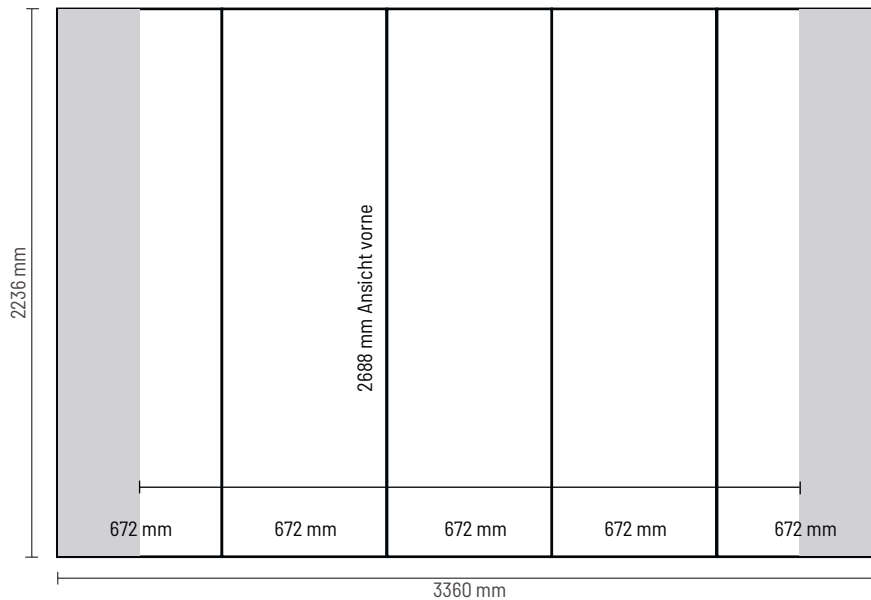

Optional:

- LED-Beleuchtung

Pop Up Magnetic Curved 2x3

Grafikspezifikationen

Anzahl der Druckbahnen:	4
Tatsächliche Größe der Druckbahn:	672 x 2236mm (B/H)
Gesamtgröße:	2688 x 2236mm (B/H)

Dateivorgaben:

Dateiformat: PDF/X-4
 Mindestauflösung: 120 - 150 dpi (1:1)
 Farbmodus: CMYK

Verzichten Sie auf:

- Schnittmarken
- Passmarken

Pop Up Magnetic Curved 3x3

Grafikspezifikationen

Anzahl der Druckbahnen:	5
Tatsächliche Größe der Druckbahn:	672 x 2236mm (B/H)
Gesamtgröße:	3360 x 2236mm (B/H)

Dateivorgaben:

Dateiformat: PDF/X-4
 Mindestauflösung: 120 - 150 dpi (1:1)
 Farbmodus: CMYK

Verzichten Sie auf:

- Schnittmarken
- Passmarken

Pop Up Magnetic Curved 4x3

Grafikspezifikationen

Anzahl der Druckbahnen: 6
 Tatsächliche Größe der Druckbahn: 672 x 2236mm (B/H)
 Gesamtgröße: 4032 x 2236mm (B/H)

Dateivorgaben:

Dateiformat: PDF/X-4
 Mindestauflösung: 120 - 150 dpi (1:1)
 Farbmodus: CMYK

Verzichten Sie auf:

- Schnittmarken
- Passmarken

Pop Up Magnetic Curved 5x3

Grafikspezifikationen

Anzahl der Druckbahnen: 7
 Tatsächliche Größe der Druckbahn: 672 x 2236mm (B/H)
 Gesamtgröße: 4704 x 2236mm (B/H)