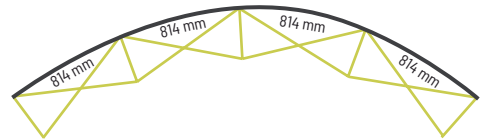

Optional:

- LED-Beleuchtung

Pop Up Magnetic Curved 2x3

Grafikspezifikationen

Anzahl der Druckbahnen:	4
Tatsächliche Größe der Druckbahn:	672 x 2236mm (B/H)
Gesamtgröße:	2688 x 2236mm (B/H)

Dateivorgaben:

Dateiformat: PDF/X-4
 Mindestauflösung: 120 - 150 dpi (1:1)
 Farbmodus: CMYK

Dateivorgaben:

Dateiformat: PDF/X-4
 Mindestauflösung: 120 - 150 dpi (1:1)
 Farbmodus: CMYK

Verzichten Sie auf:

- Schnittmarken
- Passmarken

Pop Up Magnetic Curved 5x3

Grafikspezifikationen

Anzahl der Druckbahnen: 7
 Tatsächliche Größe der Druckbahn: 672 x 2236mm (B/H)
 Gesamtgröße: 4704 x 2236mm (B/H)

Anzahl der extra Druckbahnen: 2
 Tatsächliche Größe der Druckbahn: 814 x 2236mm (B/H)
 Tatsächliche Gesamtgröße: 1628 x 2236mm (B/H)

3x3 Gebogen (PUM33CE)

Anzahl der extra Druckbahnen: 3
 Tatsächliche Größe der Druckbahn: 814 x 2236mm (B/H)
 Tatsächliche Gesamtgröße: 2442 x 2236mm (B/H)

4x3 Gebogen (PUM43CE)

Anzahl der extra Druckbahnen: 4
 Tatsächliche Größe der Druckbahn: 814 x 2236mm (B/H)
 Tatsächliche Gesamtgröße: 3256 x 2236mm (B/H)

5x3 Gebogen (PUM53CE)

Anzahl der extra Druckbahnen: 5
 Tatsächliche Größe der Druckbahn: 814 x 2236mm (B/H)
 Tatsächliche Gesamtgröße: 4070 x 2236mm (B/H)