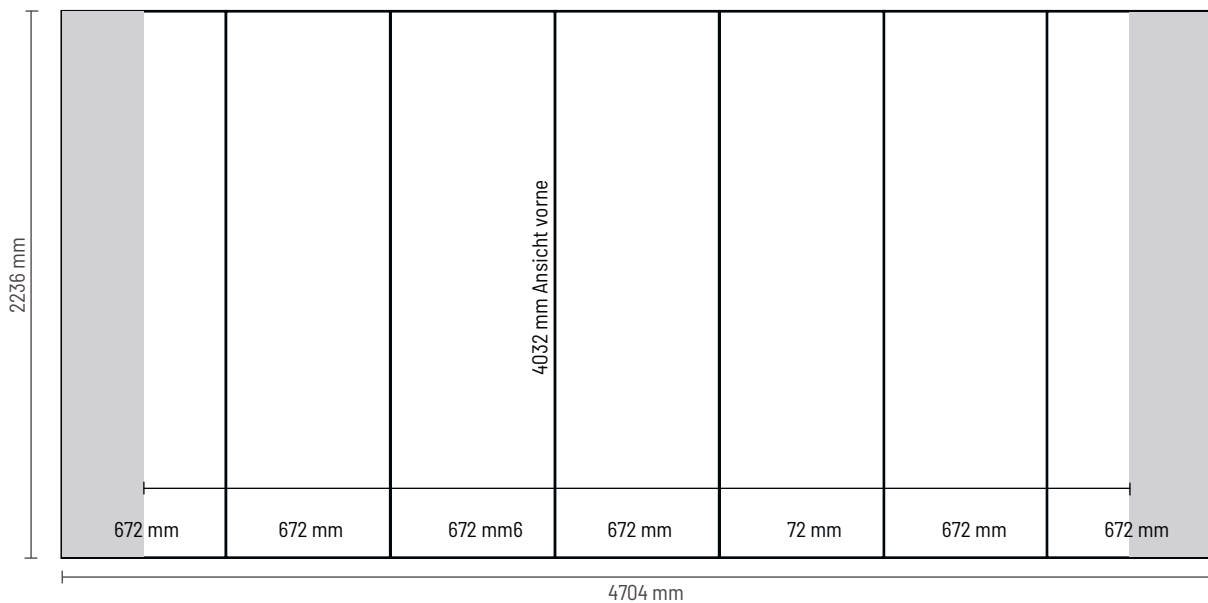

Dateivorgaben:

Dateiformat: PDF/X-4
 Mindestauflösung: 120 - 150 dpi (1:1)
 Farbmodus: CMYK

Verzichten Sie auf:

- Schnittmarken
- Passmarken

Pop Up Magnetic Curved 4x3

Grafikspezifikationen

Anzahl der Druckbahnen: 6
 Tatsächliche Größe der Druckbahn: 672 x 2236mm (B/H)
 Gesamtgröße: 4032 x 2236mm (B/H)

Dateivorgaben:

Dateiformat: PDF/X-4
 Mindestauflösung: 120 - 150 dpi (1:1)
 Farbmodus: CMYK

Verzichten Sie auf:

- Schnittmarken
- Passmarken

Pop Up Magnetic Curved 5x3

Grafikspezifikationen

Anzahl der Druckbahnen: 7
 Tatsächliche Größe der Druckbahn: 672 x 2236mm (B/H)
 Gesamtgröße: 4704 x 2236mm (B/H)

Anzahl der extra Druckbahnen: 2
 Tatsächliche Größe der Druckbahn: 814 x 2236mm (B/H)
 Tatsächliche Gesamtgröße: 1628 x 2236mm (B/H)

3x3 Gebogen (PUM33CE)

Anzahl der extra Druckbahnen: 3
 Tatsächliche Größe der Druckbahn: 814 x 2236mm (B/H)
 Tatsächliche Gesamtgröße: 2442 x 2236mm (B/H)

4x3 Gebogen (PUM43CE)

Anzahl der extra Druckbahnen: 4
 Tatsächliche Größe der Druckbahn: 814 x 2236mm (B/H)
 Tatsächliche Gesamtgröße: 3256 x 2236mm (B/H)

5x3 Gebogen (PUM53CE)

Anzahl der extra Druckbahnen: 5
 Tatsächliche Größe der Druckbahn: 814 x 2236mm (B/H)
 Tatsächliche Gesamtgröße: 4070 x 2236mm (B/H)