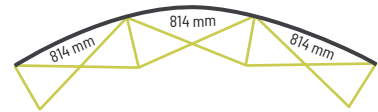

Dateivorgaben:

Dateiformat: PDF/X-4
 Mindestauflösung: 120 - 150 dpi (1:1)
 Farbmodus: CMYK

Verzichten Sie auf:

- Schnittmarken
- Passmarken

Pop Up Magnetic Curved 4x3

Grafikspezifikationen

Anzahl der Druckbahnen: 6
 Tatsächliche Größe der Druckbahn: 672 x 2236mm (B/H)
 Gesamtgröße: 4032 x 2236mm (B/H)

Dateivorgaben:

Dateiformat: PDF/X-4
 Mindestauflösung: 120 - 150 dpi (1:1)
 Farbmodus: CMYK

Verzichten Sie auf:

- Schnittmarken
- Passmarken

Pop Up Magnetic Curved 5x3

Grafikspezifikationen

Anzahl der Druckbahnen: 7
 Tatsächliche Größe der Druckbahn: 672 x 2236mm (B/H)
 Gesamtgröße: 4704 x 2236mm (B/H)

Dateivorgaben:

Dateiformat: PDF/X-4
 Mindestauflösung: 120 - 150 dpi (1:1)
 Farbmodus: CMYK

Verzichten Sie auf:

- Schnittmarken
- Passmarken

Pop Up Magnetic Curved 5x3 Rückseite

Grafikspezifikationen

2x3 Gebogen (PUM23CE)

Anzahl der extra Druckbahnen: 2
 Tatsächliche Größe der Druckbahn: 814 x 2236mm (B/H)
 Tatsächliche Gesamtgröße: 1628 x 2236mm (B/H)

3x3 Gebogen (PUM33CE)

Anzahl der extra Druckbahnen: 3
 Tatsächliche Größe der Druckbahn: 814 x 2236mm (B/H)
 Tatsächliche Gesamtgröße: 2442 x 2236mm (B/H)