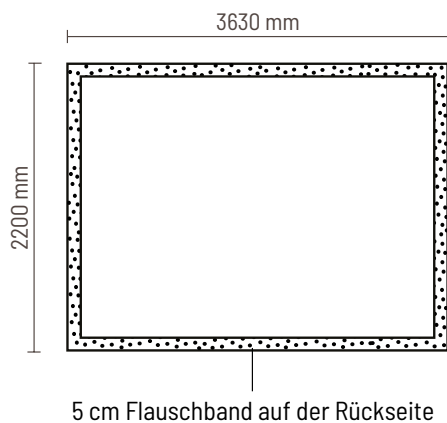

Optional:

- LED-Beleuchtung
- gebogenen Seitenteile inkl. Transporttasche

Pop Up Fabric Premium Straight 2x3

Grafikspezifikationen

Inklusiv Grafik an der linken Seite / rechten Seite
Tatsächliche Größe der Grafik: 2200 x 2200 mm (B/H)

- Schnittmarken
- Passmarken

Pop Up Fabric Premium Straight 3x3

Grafikspezifikationen

Inklusiv Grafik an der linken Seite / rechten Seite
Tatsächliche Größe der Grafik: 2920 x 2200 mm (B/H)

Inklusiv Grafik an der linken Seite / rechten Seite
Tatsächliche Größe der Grafik: 2200 x 2200 mm (B/H)

Inklusiv Grafik an der linken Seite / rechten Seite
Tatsächliche Größe der Grafik: 3640 x 2200 mm (B/H)

Exklusiv Grafik an der linken Seite / rechten Seite
Tatsächliche Größe der Grafik: 2920 x 2200 mm (B/H)

Inklusiv Grafik an der linken Seite / rechten Seite
Tatsächliche Größe der Grafik: 4350 x 2200 mm (B/H)

Exklusiv Grafik an der linken Seite / rechten Seite
Tatsächliche Größe der Grafik: 3630 x 2200 mm (B/H)