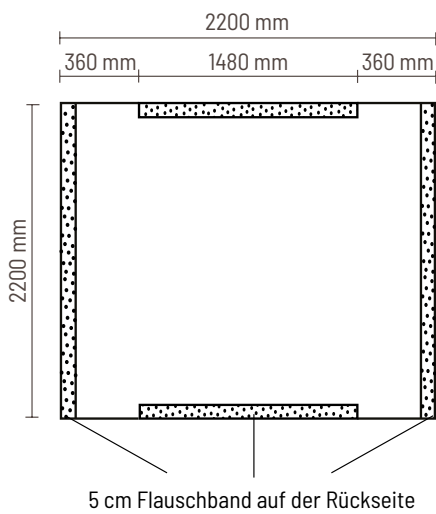

Optional:

- LED-Beleuchtung
- gebogenen Seitenteile inkl. Transporttasche

Pop Up Fabric Premium Straight 2x3

Grafikspezifikationen

Inklusiv Grafik an der linken Seite / rechten Seite
Tatsächliche Größe der Grafik: 2200 x 2200 mm (B/H)

- Schnittmarken
- Passmarken

Pop Up Fabric Premium Straight 3x3

Grafikspezifikationen

Inklusiv Grafik an der linken Seite / rechten Seite
Tatsächliche Größe der Grafik: 2920 x 2200 mm (B/H)

Inklusiv Grafik an der linken Seite / rechten Seite
Tatsächliche Größe der Grafik: 2200 x 2200 mm (B/H)

Inklusiv Grafik an der linken Seite / rechten Seite
Tatsächliche Größe der Grafik: 3640 x 2200 mm (B/H)

Exklusiv Grafik an der linken Seite / rechten Seite
Tatsächliche Größe der Grafik: 2920 x 2200 mm (B/H)

Inklusiv Grafik an der linken Seite / rechten Seite
Tatsächliche Größe der Grafik: 4350 x 2200 mm (B/H)

Exklusiv Grafik an der linken Seite / rechten Seite
Tatsächliche Größe der Grafik: 3630 x 2200 mm (B/H)