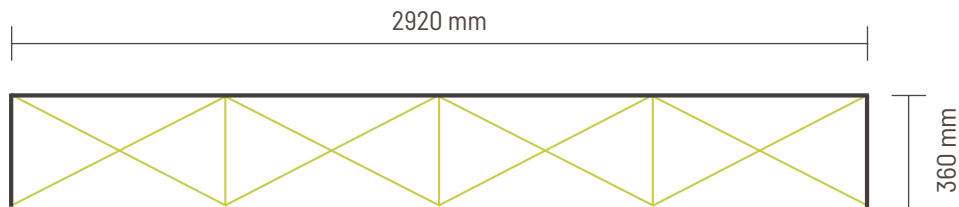

- Schnittmarken
- Passmarken

Pop Up Fabric Premium Straight 3x3

Grafikspezifikationen

Inklusiv Grafik an der linken Seite / rechten Seite
Tatsächliche Größe der Grafik: 2920 x 2200 mm (B/H)

Inklusiv Grafik an der linken Seite / rechten Seite
Tatsächliche Größe der Grafik: 2200 x 2200 mm (B/H)

Dateivorgaben:

Dateiformat: PDF/X-4

Mindestauflösung: 120 - 150 dpi (1:1)

Farbmodus: CMYK

Verzichten Sie auf:

- Schnittmarken
- Passmarken

Pop Up Fabric Premium Straight 4x3

Grafikspezifikationen

Inklusiv Grafik an der linken Seite / rechten Seite
Tatsächliche Größe der Grafik: 3640 x 2200 mm (B/H)

Exklusiv Grafik an der linken Seite / rechten Seite
Tatsächliche Größe der Grafik: 2920 x 2200 mm (B/H)

Inklusiv Grafik an der linken Seite / rechten Seite
Tatsächliche Größe der Grafik: 4350 x 2200 mm (B/H)

Exklusiv Grafik an der linken Seite / rechten Seite
Tatsächliche Größe der Grafik: 3630 x 2200 mm (B/H)