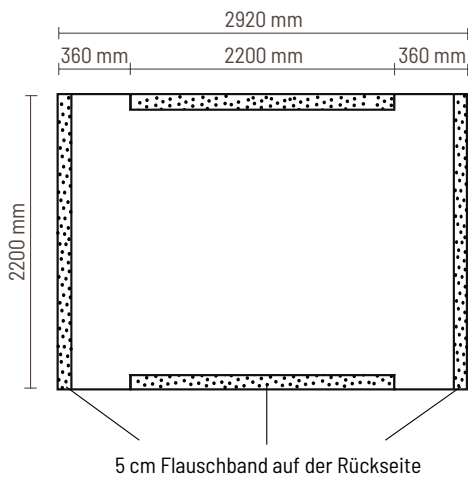

Exklusiv Grafik an der linken Seite / rechten Seite
Tatsächliche Größe der Grafik: 1480 x 2200 mm (B/H)

Dateivorgaben:

Dateiformat: PDF/X-4

Mindestauflösung: 120 - 150 dpi (1:1)

Farbmodus: CMYK

Verzichten Sie auf:

- Schnittmarken
- Passmarken

Pop Up Fabric Premium Straight 3x3

Grafikspezifikationen

Inklusiv Grafik an der linken Seite / rechten Seite
Tatsächliche Größe der Grafik: 2920 x 2200 mm (B/H)

Inklusiv Grafik an der linken Seite / rechten Seite
Tatsächliche Größe der Grafik: 2200 x 2200 mm (B/H)

Inklusiv Grafik an der linken Seite / rechten Seite
Tatsächliche Größe der Grafik: 3640 x 2200 mm (B/H)

Exklusiv Grafik an der linken Seite / rechten Seite
Tatsächliche Größe der Grafik: 2920 x 2200 mm (B/H)

Inklusiv Grafik an der linken Seite / rechten Seite
Tatsächliche Größe der Grafik: 4350 x 2200 mm (B/H)

Exklusiv Grafik an der linken Seite / rechten Seite
Tatsächliche Größe der Grafik: 3630 x 2200 mm (B/H)