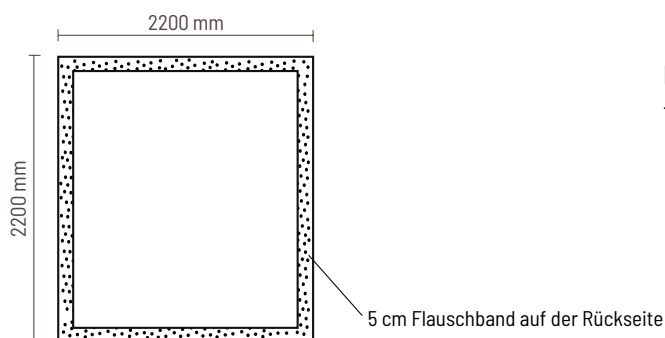

Exklusiv Grafik an der linken Seite / rechten Seite
Tatsächliche Größe der Grafik: 1480 x 2200 mm (B/H)

Dateivorgaben:

Dateiformat: PDF/X-4

Mindestauflösung: 120 - 150 dpi (1:1)

Farbmodus: CMYK

Verzichten Sie auf:

- Schnittmarken
- Passmarken

Pop Up Fabric Premium Straight 3x3

Grafikspezifikationen

Inklusiv Grafik an der linken Seite / rechten Seite
Tatsächliche Größe der Grafik: 2920 x 2200 mm (B/H)

Inklusiv Grafik an der linken Seite / rechten Seite
Tatsächliche Größe der Grafik: 2200 x 2200 mm (B/H)

Inklusiv Grafik an der linken Seite / rechten Seite
Tatsächliche Größe der Grafik: 3640 x 2200 mm (B/H)

Exklusiv Grafik an der linken Seite / rechten Seite
Tatsächliche Größe der Grafik: 2920 x 2200 mm (B/H)

Inklusiv Grafik an der linken Seite / rechten Seite
Tatsächliche Größe der Grafik: 4350 x 2200 mm (B/H)

Exklusiv Grafik an der linken Seite / rechten Seite
Tatsächliche Größe der Grafik: 3630 x 2200 mm (B/H)