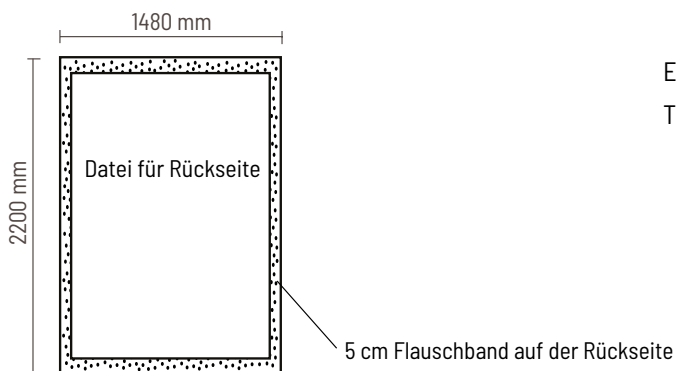

Optional:

- LED-Beleuchtung
- gebogenen Seitenteile inkl. Transporttasche

Pop Up Fabric Premium Straight 2x3

Grafikspezifikationen

Inklusiv Grafik an der linken Seite / rechten Seite
Tatsächliche Größe der Grafik: 2200 x 2200 mm (B/H)

- Schnittmarken
- Passmarken

Pop Up Fabric Premium Straight 3x3

Grafikspezifikationen

Inklusiv Grafik an der linken Seite / rechten Seite
Tatsächliche Größe der Grafik: 2920 x 2200 mm (B/H)

Inklusiv Grafik an der linken Seite / rechten Seite
Tatsächliche Größe der Grafik: 2200 x 2200 mm (B/H)

Inklusiv Grafik an der linken Seite / rechten Seite
Tatsächliche Größe der Grafik: 3640 x 2200 mm (B/H)

Exklusiv Grafik an der linken Seite / rechten Seite
Tatsächliche Größe der Grafik: 2920 x 2200 mm (B/H)

Inklusiv Grafik an der linken Seite / rechten Seite
Tatsächliche Größe der Grafik: 4350 x 2200 mm (B/H)

Exklusiv Grafik an der linken Seite / rechten Seite
Tatsächliche Größe der Grafik: 3630 x 2200 mm (B/H)