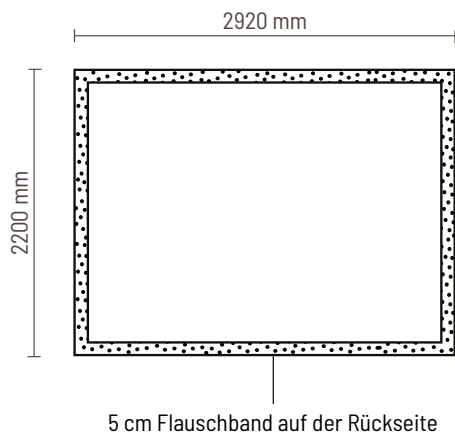

Optional:

- LED-Beleuchtung
- gebogenen Seitenteile inkl. Transporttasche

Pop Up Fabric Premium Straight 2x3

Grafikspezifikationen

Inklusiv Grafik an der linken Seite / rechten Seite
Tatsächliche Größe der Grafik: 2200 x 2200 mm (B/H)

- Schnittmarken
- Passmarken

Pop Up Fabric Premium Straight 3x3

Grafikspezifikationen

Inklusiv Grafik an der linken Seite / rechten Seite
Tatsächliche Größe der Grafik: 2920 x 2200 mm (B/H)

Inklusiv Grafik an der linken Seite / rechten Seite
Tatsächliche Größe der Grafik: 2200 x 2200 mm (B/H)

Inklusiv Grafik an der linken Seite / rechten Seite
Tatsächliche Größe der Grafik: 3640 x 2200 mm (B/H)

Exklusiv Grafik an der linken Seite / rechten Seite
Tatsächliche Größe der Grafik: 2920 x 2200 mm (B/H)

Inklusiv Grafik an der linken Seite / rechten Seite
Tatsächliche Größe der Grafik: 4350 x 2200 mm (B/H)

Exklusiv Grafik an der linken Seite / rechten Seite
Tatsächliche Größe der Grafik: 3630 x 2200 mm (B/H)