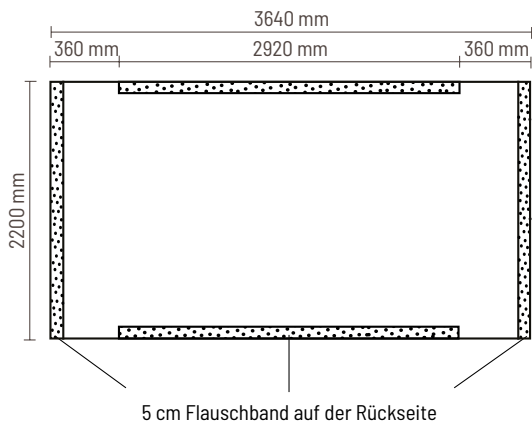

Optional:

- LED-Beleuchtung
- gebogenen Seitenteile inkl. Transporttasche

Pop Up Fabric Premium Straight 2x3

Grafikspezifikationen

Inklusiv Grafik an der linken Seite / rechten Seite
Tatsächliche Größe der Grafik: 2200 x 2200 mm (B/H)

- Schnittmarken
- Passmarken

Pop Up Fabric Premium Straight 3x3

Grafikspezifikationen

Inklusiv Grafik an der linken Seite / rechten Seite
Tatsächliche Größe der Grafik: 2920 x 2200 mm (B/H)

Inklusiv Grafik an der linken Seite / rechten Seite
Tatsächliche Größe der Grafik: 2200 x 2200 mm (B/H)

Inklusiv Grafik an der linken Seite / rechten Seite
Tatsächliche Größe der Grafik: 3640 x 2200 mm (B/H)

Exklusiv Grafik an der linken Seite / rechten Seite
Tatsächliche Größe der Grafik: 2920 x 2200 mm (B/H)

Inklusiv Grafik an der linken Seite / rechten Seite
Tatsächliche Größe der Grafik: 4350 x 2200 mm (B/H)

Exklusiv Grafik an der linken Seite / rechten Seite
Tatsächliche Größe der Grafik: 3630 x 2200 mm (B/H)