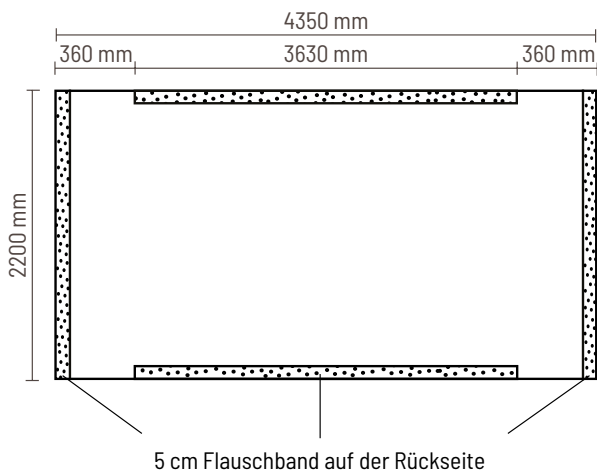

- Schnittmarken
- Passmarken

Pop Up Fabric Premium Straight 3x3

Grafikspezifikationen

Inklusiv Grafik an der linken Seite / rechten Seite
Tatsächliche Größe der Grafik: 2920 x 2200 mm (B/H)

Inklusiv Grafik an der linken Seite / rechten Seite
Tatsächliche Größe der Grafik: 2200 x 2200 mm (B/H)

Inklusiv Grafik an der linken Seite / rechten Seite
Tatsächliche Größe der Grafik: 3640 x 2200 mm (B/H)

Exklusiv Grafik an der linken Seite / rechten Seite
Tatsächliche Größe der Grafik: 2920 x 2200 mm (B/H)

Dateivorgaben:

Dateiformat: PDF/X-4

Mindestauflösung: 120 - 150 dpi (1:1)

Farbmodus: CMYK

Verzichten Sie auf:

- Schnittmarken
- Passmarken

Pop Up Fabric Premium Straight 5x3

Grafikspezifikationen

Inklusiv Grafik an der linken Seite / rechten Seite
Tatsächliche Größe der Grafik: 4350 x 2200 mm (B/H)

Exklusiv Grafik an der linken Seite / rechten Seite
Tatsächliche Größe der Grafik: 3630 x 2200 mm (B/H)