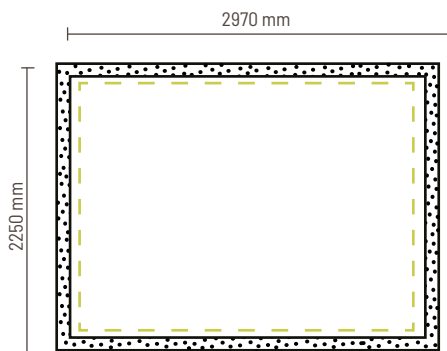

## Grafikspezifikationen

Exklusiv Grafik an der linken Seite / rechten Seite  
Tatsächliche Größe der Grafik: 1510 x 2250 mm (B/H)

Inklusiv Grafik an der linken Seite / rechten Seite  
Tatsächliche Größe der Grafik: 2110 x 2250 mm (B/H)

## Grafikspezifikationen

Exklusiv Grafik an der linken Seite / rechten Seite  
Tatsächliche Größe der Grafik: 2240 x 2250 mm (B/H)

Inklusiv Grafik an der linken Seite / rechten Seite  
Tatsächliche Größe der Grafik: 2840 x 2250 mm (B/H)

## Grafikspezifikationen

5 cm Flanschband auf der Rückseite

Exklusiv Grafik an der linken Seite / rechten Seite  
Tatsächliche Größe der Grafik: 2920 x 2200 mm (B/H)

5 cm Flanschband auf der Rückseite

Inklusiv Grafik an der linken Seite / rechten Seite  
Tatsächliche Größe der Grafik: 3640 x 2200 mm (B/H)

## Grafikspezifikationen

Exklusiv Grafik an der linken Seite / rechten Seite  
Tatsächliche Größe der Grafik: 3700 x 2250 mm (B/H)

Inklusiv Grafik an der linken Seite / rechten Seite  
Tatsächliche Größe der Grafik: 4300 x 2250 mm (B/H)