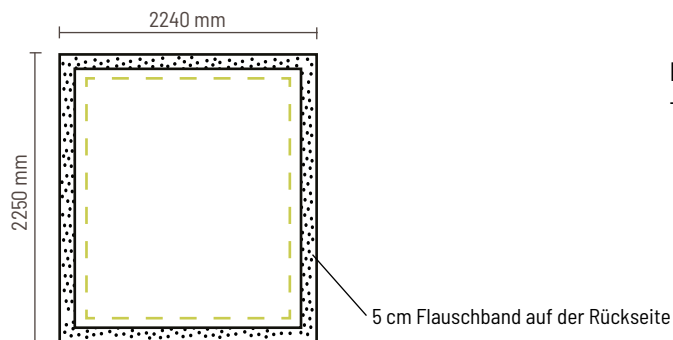

## Grafikspezifikationen

Exklusiv Grafik an der linken Seite / rechten Seite  
Tatsächliche Größe der Grafik: 1510 x 2250 mm (B/H)

Inklusiv Grafik an der linken Seite / rechten Seite  
Tatsächliche Größe der Grafik: 2110 x 2250 mm (B/H)

## Grafikspezifikationen

Exklusiv Grafik an der linken Seite / rechten Seite  
Tatsächliche Größe der Grafik: 2240 x 2250 mm (B/H)

Inklusiv Grafik an der linken Seite / rechten Seite  
Tatsächliche Größe der Grafik: 2840 x 2250 mm (B/H)

## Grafikspezifikationen

5 cm Flanschband auf der Rückseite

Exklusiv Grafik an der linken Seite / rechten Seite  
Tatsächliche Größe der Grafik: 2920 x 2200 mm (B/H)

5 cm Flanschband auf der Rückseite

Inklusiv Grafik an der linken Seite / rechten Seite  
Tatsächliche Größe der Grafik: 3640 x 2200 mm (B/H)

## Grafikspezifikationen

Exklusiv Grafik an der linken Seite / rechten Seite  
Tatsächliche Größe der Grafik: 3700 x 2250 mm (B/H)

Inklusiv Grafik an der linken Seite / rechten Seite  
Tatsächliche Größe der Grafik: 4300 x 2250 mm (B/H)