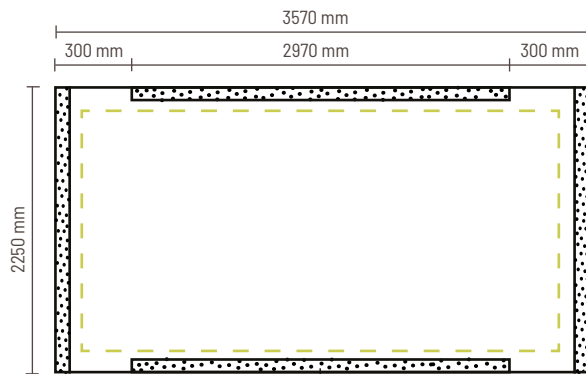

## Grafikspezifikationen

Exklusiv Grafik an der linken Seite / rechten Seite  
Tatsächliche Größe der Grafik: 1510 x 2250 mm (B/H)

Inklusiv Grafik an der linken Seite / rechten Seite  
Tatsächliche Größe der Grafik: 2110 x 2250 mm (B/H)

## Grafikspezifikationen

Exklusiv Grafik an der linken Seite / rechten Seite  
Tatsächliche Größe der Grafik: 2240 x 2250 mm (B/H)

Inklusiv Grafik an der linken Seite / rechten Seite  
Tatsächliche Größe der Grafik: 2840 x 2250 mm (B/H)

## Grafikspezifikationen

5 cm Flanschband auf der Rückseite

Exklusiv Grafik an der linken Seite / rechten Seite  
Tatsächliche Größe der Grafik: 2920 x 2200 mm (B/H)

5 cm Flanschband auf der Rückseite

Inklusiv Grafik an der linken Seite / rechten Seite  
Tatsächliche Größe der Grafik: 3640 x 2200 mm (B/H)

## Grafikspezifikationen

Exklusiv Grafik an der linken Seite / rechten Seite  
Tatsächliche Größe der Grafik: 3700 x 2250 mm (B/H)

Inklusiv Grafik an der linken Seite / rechten Seite  
Tatsächliche Größe der Grafik: 4300 x 2250 mm (B/H)