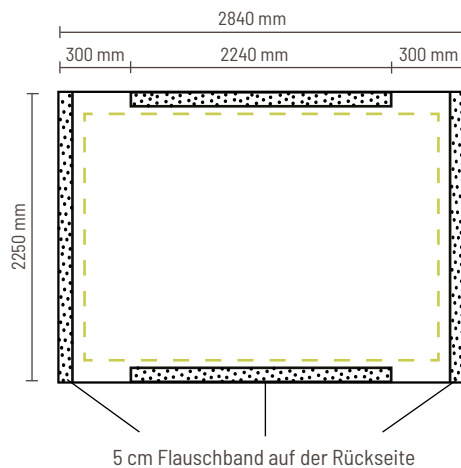

## Grafikspezifikationen

Exklusiv Grafik an der linken Seite / rechten Seite  
Tatsächliche Größe der Grafik: 1510 x 2250 mm (B/H)

Inklusiv Grafik an der linken Seite / rechten Seite  
Tatsächliche Größe der Grafik: 2110 x 2250 mm (B/H)

## Grafikspezifikationen

Exklusiv Grafik an der linken Seite / rechten Seite  
Tatsächliche Größe der Grafik: 2240 x 2250 mm (B/H)

Inklusiv Grafik an der linken Seite / rechten Seite  
Tatsächliche Größe der Grafik: 2840 x 2250 mm (B/H)

## Grafikspezifikationen

5 cm Flanschband auf der Rückseite

Exklusiv Grafik an der linken Seite / rechten Seite  
Tatsächliche Größe der Grafik: 2920 x 2200 mm (B/H)

5 cm Flanschband auf der Rückseite

Inklusiv Grafik an der linken Seite / rechten Seite  
Tatsächliche Größe der Grafik: 3640 x 2200 mm (B/H)

## Grafikspezifikationen

Exklusiv Grafik an der linken Seite / rechten Seite  
Tatsächliche Größe der Grafik: 3700 x 2250 mm (B/H)

Inklusiv Grafik an der linken Seite / rechten Seite  
Tatsächliche Größe der Grafik: 4300 x 2250 mm (B/H)