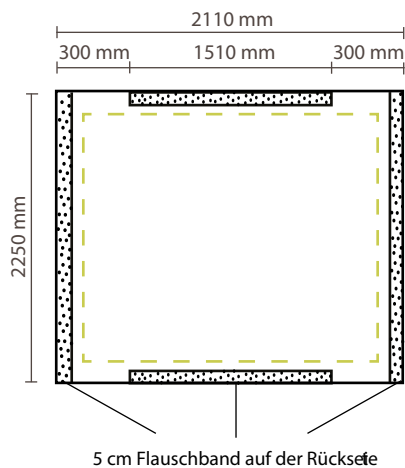

## Grafikspezifikationen

Exklusiv Grafik an der linken Seite / rechten Seite  
Tatsächliche Größe der Grafik: 1510 x 2250 mm (B/H)

Inklusiv Grafik an der linken Seite / rechten Seite  
Tatsächliche Größe der Grafik: 2110 x 2250 mm (B/H)

## Grafikspezifikationen

Exklusiv Grafik an der linken Seite / rechten Seite  
Tatsächliche Größe der Grafik: 2240 x 2250 mm (B/H)

Inklusiv Grafik an der linken Seite / rechten Seite  
Tatsächliche Größe der Grafik: 2840 x 2250 mm (B/H)

## Grafikspezifikationen

5 cm Flanschband auf der Rückseite

Exklusiv Grafik an der linken Seite / rechten Seite  
Tatsächliche Größe der Grafik: 2920 x 2200 mm (B/H)

5 cm Flanschband auf der Rückseite

Inklusiv Grafik an der linken Seite / rechten Seite  
Tatsächliche Größe der Grafik: 3640 x 2200 mm (B/H)

## Grafikspezifikationen

Exklusiv Grafik an der linken Seite / rechten Seite  
Tatsächliche Größe der Grafik: 3700 x 2250 mm (B/H)

Inklusiv Grafik an der linken Seite / rechten Seite  
Tatsächliche Größe der Grafik: 4300 x 2250 mm (B/H)